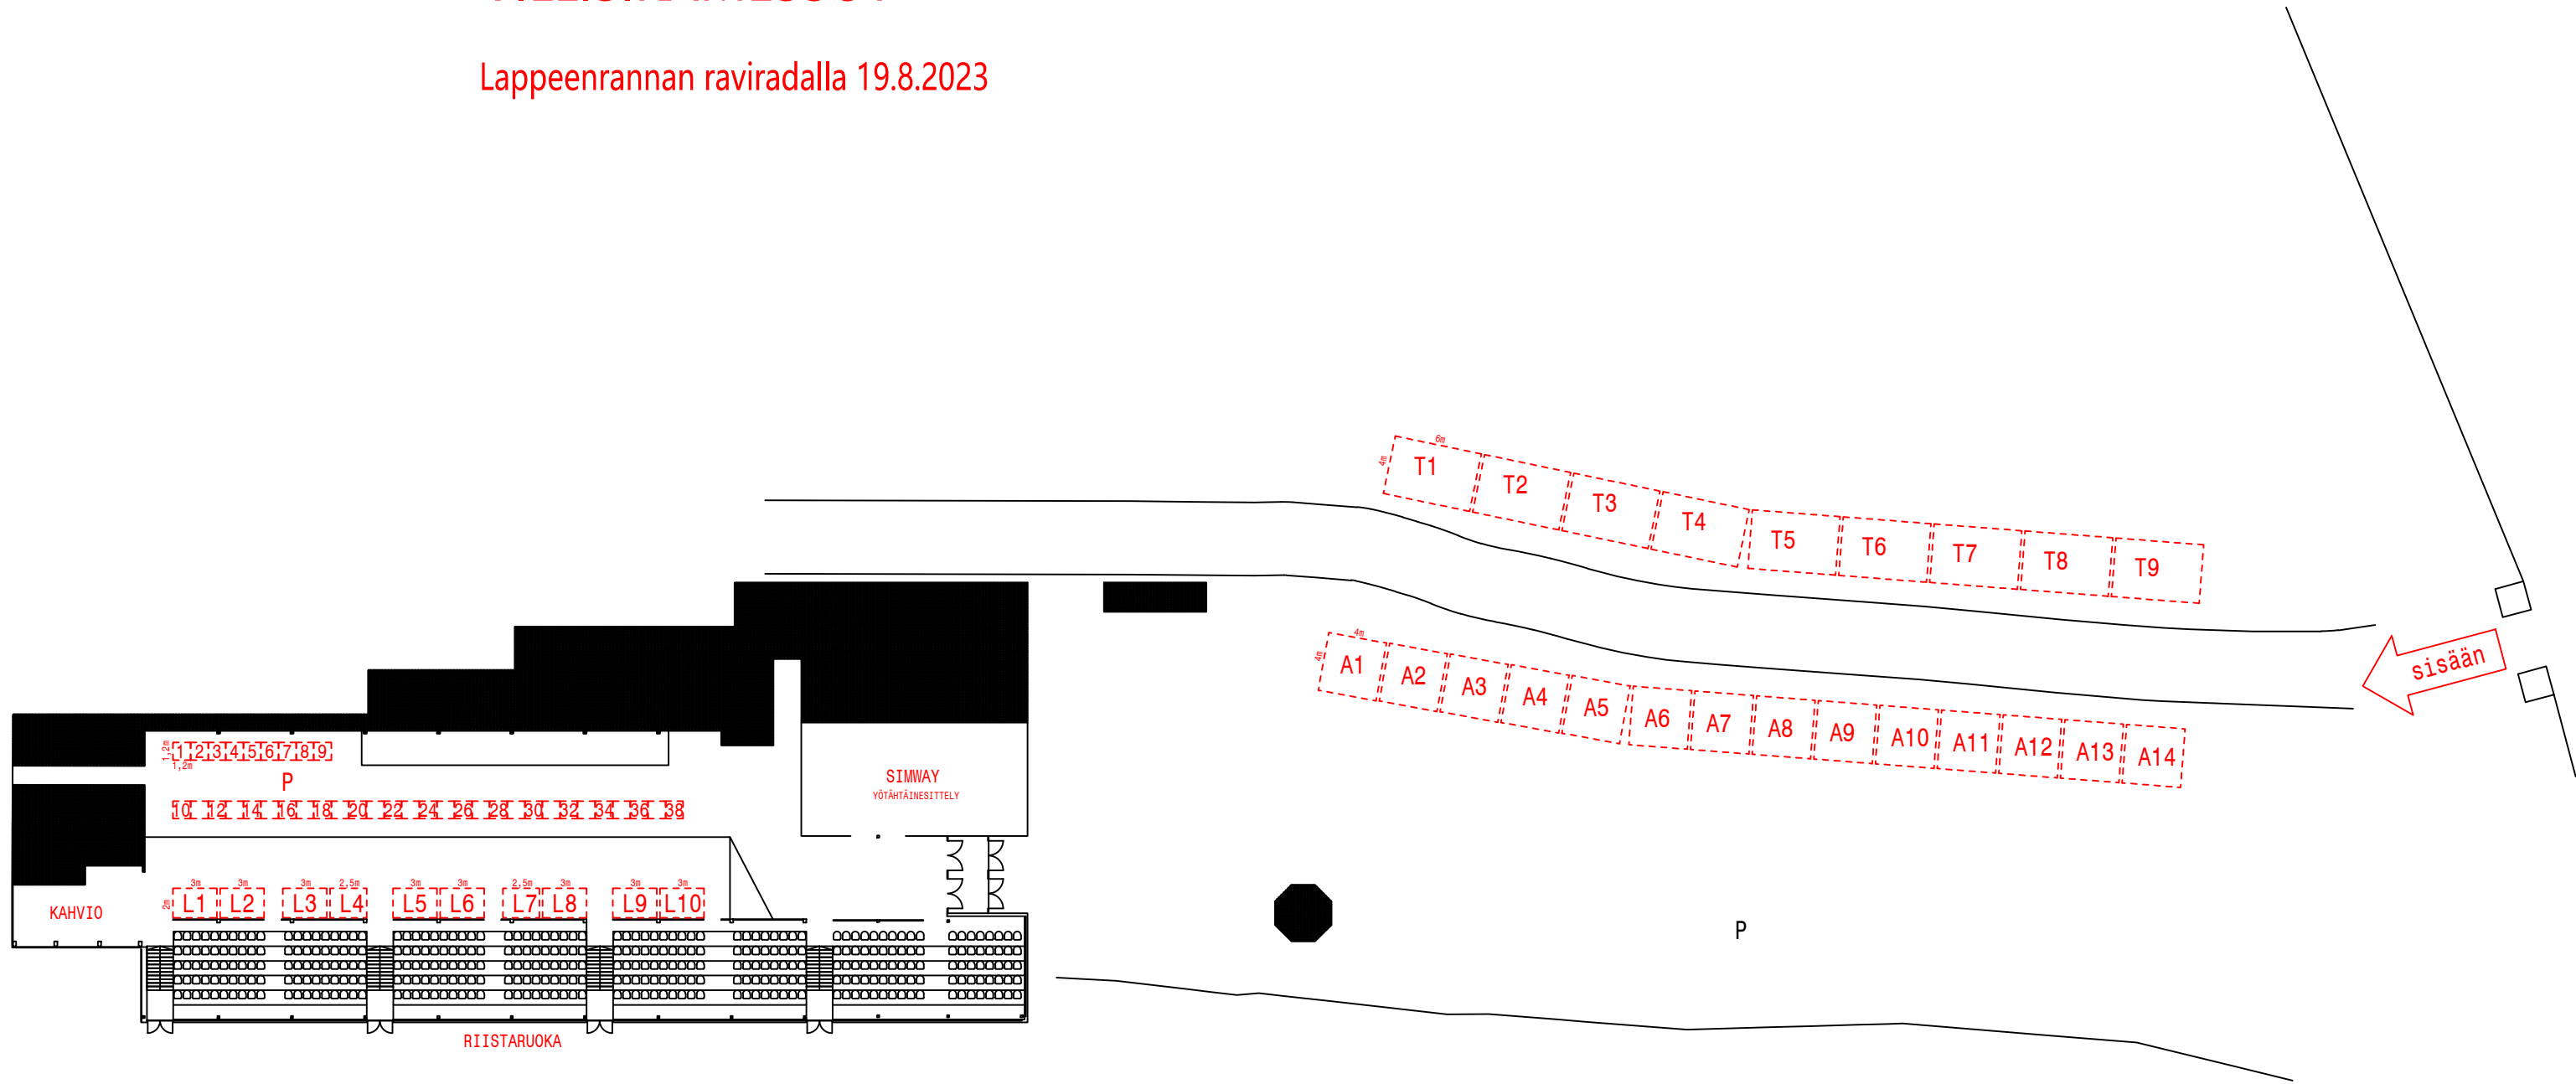

# VILLISIKAMESSUT

Lappeenrannan raviradalla 19.8.2023

- L = NÄYTTELYTILA SISÄLLÄ
- P = MYYNTIPÖYDÄT
- A = NÄYTTELYALA ULKONA
- T = TELTTA